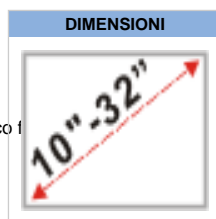

NM-D750DSILVER

SUPPORTO DA SCRIVANIA NEWSTAR PER

NM-D750DSILVER è un supporto da scrivania con molla a gas per schermi LCD/LED/TFT fino a 32" (82 cm).

Questo braccio porta monitor NewStar, modello NM-D750DSILVER consente di collegare due schermi LCD/LED/TFT su di una scrivania con la modalità di fissaggio su piano attraverso un morsetto o vite centrale (entrambe sono incluse).

Utilizzate un braccio porta monitor per sfruttare pienamente le capacità del vostro schermo. Il braccio è facile da regolare in altezza e profondità. È inoltre possibile inclinare lo schermo in senso verticale, orizzontale e farlo ruotare; questo crea la posizione ergonomica di lavoro ideale riducendo il rischio di mal di schiena e al collo. I cavi possono essere collocati sulla parte inferiore del braccio.

Il supporto NM-D750DSILVER ha tre punti di articolazione ed è adatto a schermi fino a 32" (82 cm) con una capacità massima di trasporto di 18 kg (9 Kg per ogni schermo). Questo prodotto è adatto per schermi con fori VESA modello 75x75 o 100x100 mm. Per una diversa (più grande) foratura, si può combinare con una delle nostre piastre di adattamento VESA.

SPECIFICAZIONI

Schermi	2
Dimensioni	10 - 32"
Peso massimo	18
Banco di montaggio	Scrivania morsetto e con attacco f
VESA minima	75x75 mm
VESA massima	100x100 mm
Profondità	0-61 cm
Altezza	17-51 cm
Inclinazione	180°
Rotazione	180°
Orientamento	180°
Colore	Argento
Garanzia	5 anno
EAN code	8717371445638