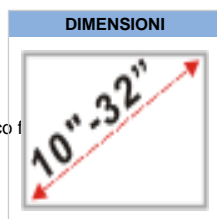

## SUPPORTO DA SCRIVANIA NEWSTAR PER

NM-D750SILVER è un supporto da scrivania con molla a gas per schermi LCD/LED/TFT fino a 32" (82 cm).

Questo braccio porta monitor NewStar, modello NM-D750SILVER consente di collegare uno schermo LCD/LED/TFT su di una scrivania con la modalità di fissaggio su piano attraverso un morsetto o vite centrale (entrambe sono incluse).

### SPECIFICAZIONI

Schermi	1
Dimensioni	10 - 32"
Peso massimo	9
Banco di montaggio	Scrivania morsetto e con attacco f
VESA minima	75x75 mm
VESA massima	100x100 mm
Profondità	0-61 cm
Altezza	17-51 cm
Inclinazione	180°
Rotazione	180°
Orientamento	360°
Colore	Argento
Garanzia	5 anno
EAN code	8717371445621