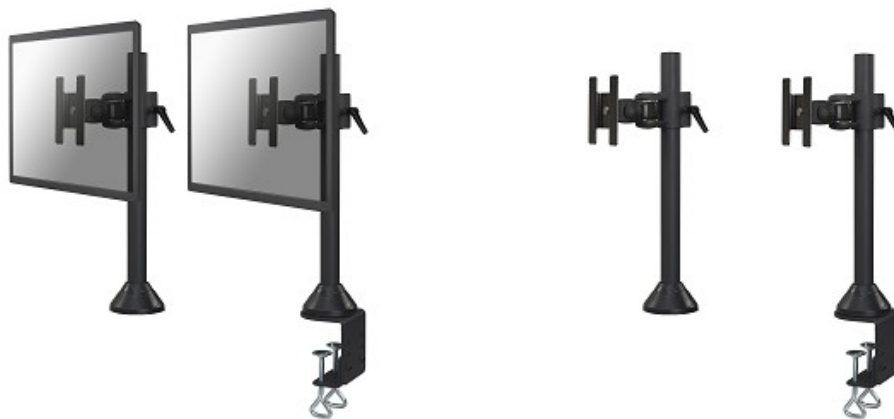

FPMA-D965

SUPPORTO DA SCRIVANIA NEWSTAR PER

FPMA-D965 è un supporto da scrivania con 1 snodi per schermi LCD/LED/TFT fino a 30" (76 cm).

Questo braccio porta monitor NewStar, modello FPMA-D965 consente di collegare uno schermo LCD/LED/TFT su di una scrivania con la modalità di fissaggio su piano attraverso un morsetto o vite centrale (entrambe sono incluse).

Utilizzate un braccio porta monitor per sfruttare pienamente le capacità del vostro schermo. Il braccio è facile da regolare in altezza. È inoltre possibile inclinare lo schermo in senso verticale, orizzontale e farlo ruotare; questo crea la posizione ergonomica di lavoro ideale riducendo il rischio di mal di schiena e al collo. I cavi possono essere collocati sul palo verticale.

Il supporto FPMA-D965 ha un punto di articolazione ed è adatto a schermi fino a 30" (76 cm) con una capacità massima di trasporto di 12 kg. Questo prodotto è adatto per schermi con fori VESA modello 75x75 o 100x100 mm. Per una diversa (più grande) foratura, si può combinare con una delle nostre piastre di adattamento VESA.

SPECIFICAZIONI

Schermi	1
Dimensioni	10 - 30"
Peso massimo	12
Banco di montaggio	Scrivania morsetto e con attacco vite
VESA minima	75x75 mm
VESA massima	100x100 mm
Profondità	9 cm
Altezza	0 - 45 cm
Inclinazione	180°
Rotazione	360°
Orientamento	180°
Colore	Nero
Garanzia	5 anno
EAN code	8717371442835