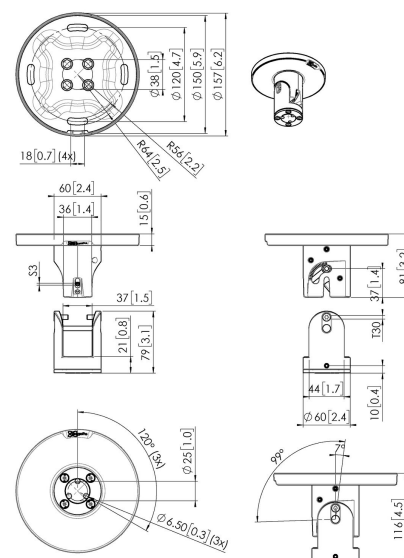

## PUC 1045 Piastra a soffitto con rotazione e inclinazione

### Benefici chiave

- Girevoli
- Realizzato con materiali di alta qualità
- Design esclusivo e raffinato

La piastra da soffitto PUC 1045 fa parte del sistema modulare Connect-it. È possibile utilizzare questa piastra da soffitto in combinazione con un tubo PUC 24xx per creare una soluzione a soffitto per schermi di piccole e medie dimensioni, con un peso massimo di 40 kg (88,2 libbre). La piastra da soffitto è adatta a soffitti piatti o inclinati fino a 90° e presenta una capacità di rotazione unica nel suo genere che consente di regolare la posizione del display.

## **PUC 1045 Piastra a soffitto con rotazione e inclinazione**

### **Specifiche**

<i>Numero dell'articolo (SKU)</i>	7210450
<i>Colore</i>	Nero
<i>EAN scatola singola</i>	8712285343940
<i>Altezza</i>	116
<i>Larghezza</i>	157
<i>Profondità</i>	157
<i>Certificazione TÜV</i>	Sì
<i>Inclinazione</i>	Inclinazione fino a 90°
<i>Rotazione</i>	A 360°
<i>Garanzia</i>	5 anni
<i>Massimo peso di carico (kg)</i>	40
<i>Opzioni per piastre a soffitto</i>	Inclinato (multidirezionale)
<i>Tipi di soffitto</i>	Soffitto piatto / inclinato
<i>Fischer interno</i>	Sì