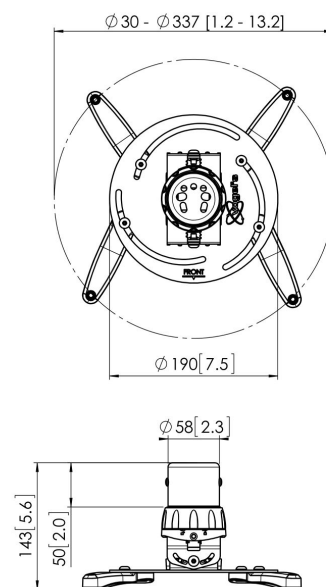

## **PPC 1500 Supporto a soffitto a scomparsa, colore bianco**

*Il supporto per proiettori PPC 1500 è progettato appositamente per i proiettori di nuova generazione fino a 20 kg di peso. Questa interfaccia per proiettori è dotata di una regolazione di precisione esclusiva per un allineamento preciso con la superficie di proiezione. Una volta allineato, il proiettore rimane in posizione. Ruotando l'anello di frizione esclusivo si eliminerà tutto il gioco dalle connessioni dell'interfaccia, rendendo il supporto una soluzione solida e molto stabile.*

### **Specifiche**

<i>Numero dell'articolo (SKU)</i>	7015001
<i>Colore</i>	Bianco
<i>EAN scatola singola</i>	8712285325144
<i>Certificazione TÜV</i>	Sì
<i>Inclinazione</i>	Inclinazione fino a 15°
<i>Rotazione</i>	A 360°
<i>Garanzia</i>	5 anni
<i>Massimo peso di carico (kg)</i>	20
<i>Fischer interno</i>	Sì
<i>Distanza massima dal soffitto (mm)</i>	124
<i>Distanza minime dal soffitto (mm)</i>	124
<i>Raggio (diametro)</i>	30 - 337 mm
<i>Muovere</i>	15