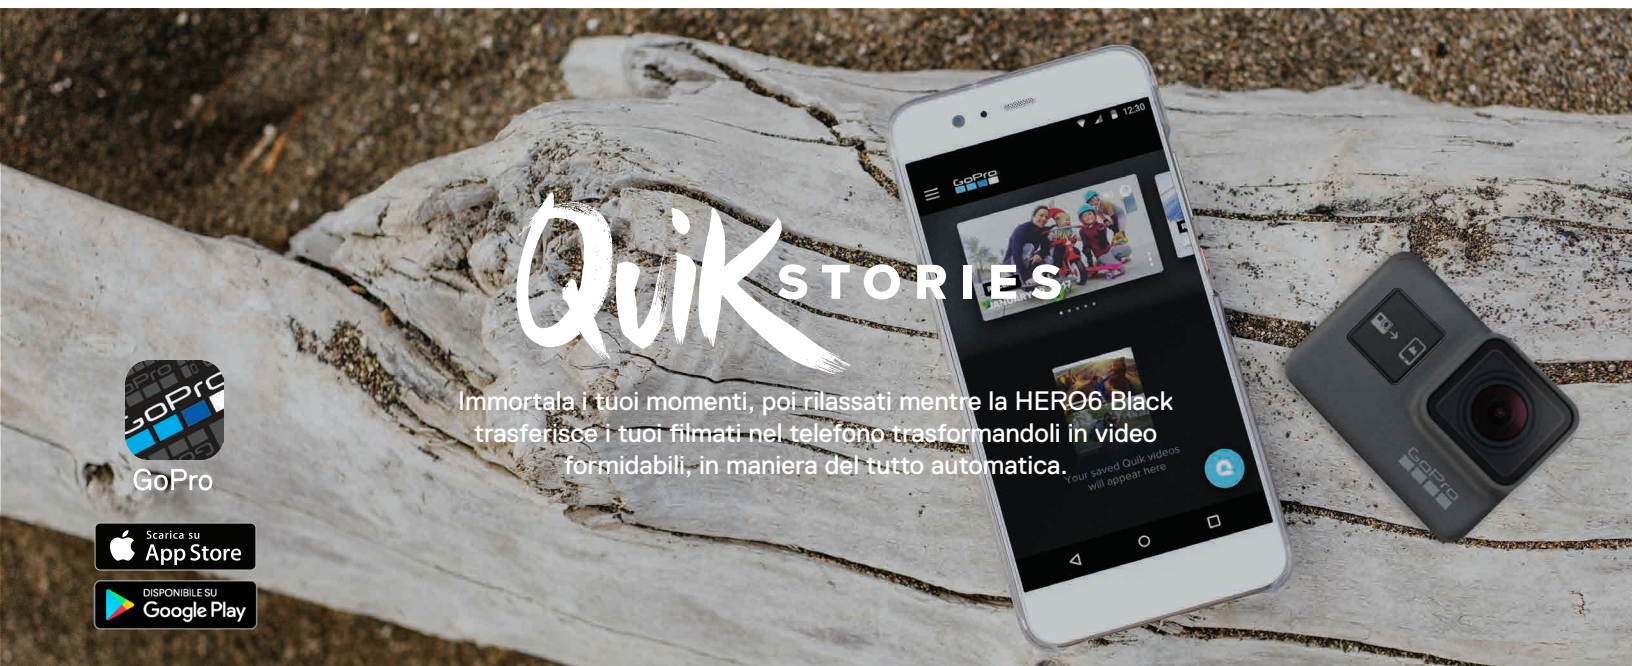

COMANDI VOCALI

GOPRO AVVIA REGISTRAZIONE	GOPRO HILIGHT
GOPRO ARRESTA REGISTRAZIONE	GOPRO MODALITÀ VIDEO
GOPRO FOTOCAMERA	GOPRO MODALITÀ FOTO
GOPRO SEQUENZA FOTO	GOPRO MODALITÀ TEMPORIZZATO
GOPRO AVVIA TEMPORIZZATO	GOPRO MODALITÀ SEQUENZA
GOPRO ARRESTA TEMPORIZZATO	GOPRO SPENTO

VIDEO

VIDEO
4K60
1080p240

**VIDEORIPRESA
TEMPORIZZATA**
Intervalli da 0,5, 1, 2, 5,
10, 30, 60 secondi

LOOPING
Intervalli da 5, 20,
60, 120 minuti

FOTO

FOTO
12 MP

SEQUENZA
12 MP @ 30 fps

FOTO TEMPORIZZATA
Intervalli da 0,5, 1, 2, 5,
10, 30, 60 secondi

FOTO NOTTURNA
Tempi di esposizione
automatici e da 2, 5, 10,
15, 20, 30 secondi

**FOTO IN MODALITÀ RIPRESA
NOTTURNA TEMPORIZZATA**
Auto (predefinito), intervalli da
4, 5, 10, 15, 20, 30 secondi;
Intervalli da 1, 2, 5, 30, 60 minuti

Quik STORIES

Immortalati i tuoi momenti, poi rilassati mentre la HERO6 Black trasferisce i tuoi filmati nel telefono trasformandoli in video formidabili, in maniera del tutto automatica.

GoPro

Per ulteriori informazioni, visita il sito partner.gopro.com

3000 Clearview Way | San Mateo, CA 94402