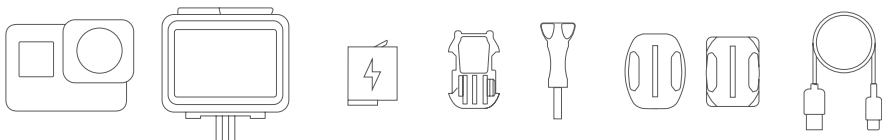

In dotazione

CARATTERISTICHE + VANTAGGI

QuikStories attivato

La HERO6 Black invia le tue riprese al telefono dove l'app le trasforma in un video perfettamente montato, il tutto in maniera totalmente automatica.¹

Prestazioni raddoppiate

Con 4K60 e video 1080p240, la HERO6 Black offre prestazioni raddoppiate rispetto alla HERO5 Black.

La migliore qualità delle immagini in assoluto

Grazie al chip GP1 di nuova generazione ottimizzato per GoPro Capture, la HERO6 Black offre una qualità delle immagini ampiamente migliorata e riprese estremamente fluide.

Stabilizzazione di livello superiore

Il nostro sistema di stabilizzazione video più avanzato permette alla HERO6 Black di realizzare video straordinariamente fluidi, con fotocamera tenuta a mano o fissata alla tua attrezzatura.

Rapidità di trasferimento triplicata

Grazie al Wi-Fi a 5 GHz, è possibile copiare foto e video sul tuo telefono più rapidamente rispetto alla HERO5 Black.³

Solida + impermeabile

Progettata per essere resistente, la HERO6 Black è impermeabile fino a 10 m senza custodia.

Video + foto migliorati in condizioni di scarsa illuminazione

Cattura video e immagini chiari e nitidi anche in condizioni di scarsa illuminazione.

GPS

La HERO6 Black è in grado di acquisire tramite GPS il tuo percorso, la velocità, la media delle altitudini e molto altro ancora. Aggiungi i dettagli ai tuoi video con l'app desktop Quik.⁴

Note

²In confronto alla HERO5 Black.

⁴L'app desktop Quik è necessaria per aggiungere overlay di dati GPS ai tuoi video. Scaricala gratuitamente su gopro.com/apps.

FOTO SEQUENZA A 12 MP / 30 FPS / TEMPORIZZATA	4K60 RADDOPPIA LE PRESTAZIONI DELLA HERO5
10 m IMPERMEABILE	CONTROLLO SEMPLIFICATO A PULSANTE SINGOLO
WI-FI + BLUETOOTH®	RIDUZIONE DEL RUMORE DEL VENTO AVANZATA
CONTROLLO VOCALE	STABILIZZAZIONE VIDEO AVANZATA
TOUCH SCREEN	CARICAMENTO AUTOMATICO SUL CLOUD
GPS	PROCESSORE GP1 OTTIMIZZATO
FOTO IN FORMATO RAW	FOTO HDR
ZOOM TATTILE