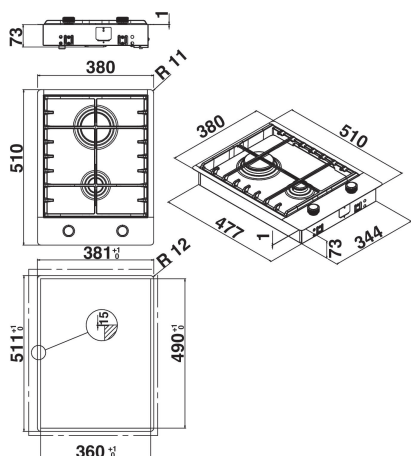

KHDD2 38510

12NC: 851349401000

Codice EAN: 8003437219566

KitchenAid

CARATTERISTICHE PRINCIPALI

Linea prodotto	Piano cottura
Tipologia costruttiva del prodotto	Da incasso
Tipo di controllo	Meccanico
Tipologia dei dispositivi di controllo e segnalazione	-
Numero di bruciatori a gas	0
Numero di punti cottura elettrici	0
Numero di piastre elettriche	0
Numero di piastre radianti	0
Numero di piastre alogene	0
Numero di piastre a induzione	0
Numero di scaldavivande elettrici	0
Ubicazione del cruscotto	Piano frontale
Principale materiale della superficie	Inox
Colore principale	Inox
Dati nominali collegamento elettrico (W)	0
Dati nominali collegamento gas (W)	4000
Corrente (A)	0,2
Tensione (V)	220-240
Frequenza (Hz)	50-60
Lunghezza del cavo di alimentazione elettrica (cm)	100
Tipo di spina	No
Collegamento gas	Non disponibile
Larghezza del prodotto	390
Altezza del prodotto	89
Profondità del prodotto	510
Altezza minima della nicchia	30
Larghezza minima della nicchia	360
Profondità della nicchia	490
Peso netto (kg)	9.30
Programmi automatici	No

SPECIFICHE TECNICHE

Indicatore accensione	No
Indicatore accensione piastra	0
Tipo di regolazione	Non disponibile
Tipo di coperchio	Nessuno
Indicatore di calore residuo	without
Interruttore principale acceso/spento	No
Dispositivo di sicurezza	-
Timer elettronico	No