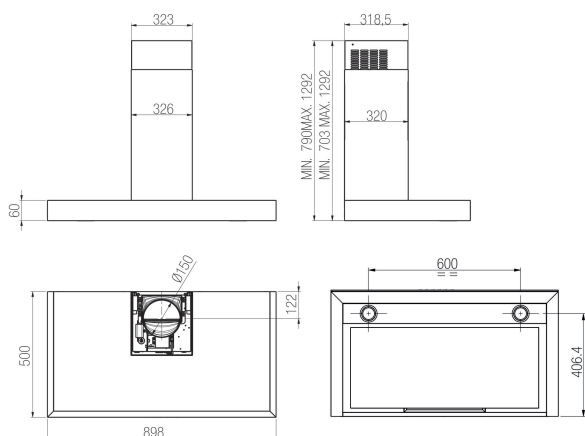

# KEWPP 90010

12NC: 851350901000

Codice EAN: 8003437220944

**KitchenAid**

## CARATTERISTICHE PRINCIPALI

Linea prodotto	Cappa
Colore del corpo	Inox
Materiale del corpo	Inox anti impronte
Colore del camino	Inox
Materiale del camino	Acciaio
Tipologia	Tradizionale
Tipo di installazione	A libera installazione
Tipo di controllo	Elettronico
Tipologia dei dispositivi di controllo e segnalazione	-
Pannellabile	Non disponibile
Ubicazione del motore	Motore nel tubo di scarico
Modo operativo	Convertibile
Dati nominali collegamento elettrico (W)	305
Corrente (A)	0,8
Tensione (V)	220-240
Frequenza (Hz)	50
Lunghezza del cavo di alimentazione elettrica (cm)	150
Tipo di spina	Schuko
Altezza del camino (mm)	530-1125
Altezza del prodotto senza camino (mm)	619
Altezza del prodotto	703
Larghezza del prodotto	898
Profondità del prodotto	500
Altezza minima della nicchia	0
Larghezza minima della nicchia	0
Profondità della nicchia	0
Peso netto (kg)	17

## SPECIFICHE TECNICHE

Tipo di controllo	Manopola
Dispositivi di regolazione automatica	-
Numero di motori	1
Potenza totale dei motori (W)	160
Numero di regolazioni di velocità	4
Posizione del comando di sovralimentazione	Sì
Massima estrazione in output dell'aria (m3/h)	779
Estrazione dell'aria con sovralimentatore (m3/h)	779
Massimo output con aria di ricircolo (m3/h)	422
Output di ricircolo con sovralimentazione	422
Regolazione luminosità	Accesso/spento
Numero di luci	2
Tipo di lampadine impiegate	LED
Potenza totale delle lampadine (W)	5
Diametro dello sbocco d'uscita dell'aria (mm)	150
Deflettore di flusso di non ritorno	Sì
Materiale del filtro sporco	Alluminio lavabile
Filtro degli odori	No