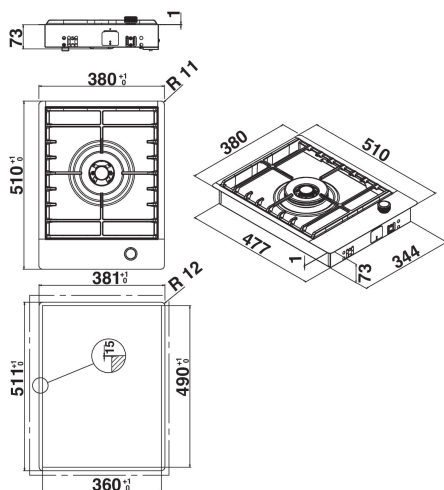

KHDP1 38510

12NC: 851349301000

Codice EAN: 8003437219542

KitchenAid

CARATTERISTICHE PRINCIPALI

Linea prodotto	Piano cottura
Tipologia costruttiva del prodotto	Da incasso
Tipo di controllo	Meccanico
Tipologia dei dispositivi di controllo e segnalazione	-
Numero di bruciatori a gas	0
Numero di punti cottura elettrici	0
Numero di piastre elettriche	0
Numero di piastre radianti	0
Numero di piastre alogene	0
Numero di piastre a induzione	0
Numero di scaldavivande elettrici	0
Ubicazione del cruscotto	Piano frontale
Principale materiale della superficie	Inox
Colore principale	Inox
Dati nominali collegamento elettrico (W)	0
Dati nominali collegamento gas (W)	6000
Corrente (A)	0,2
Tensione (V)	220-240
Frequenza (Hz)	50-60
Lunghezza del cavo di alimentazione elettrica (cm)	100
Tipo di spina	No
Collegamento gas	Non disponibile
Larghezza del prodotto	380
Altezza del prodotto	89
Profondità del prodotto	510
Altezza minima della nicchia	30
Larghezza minima della nicchia	360
Profondità della nicchia	490
Peso netto (kg)	9.80
Programmi automatici	No

SPECIFICHE TECNICHE

Indicatore accensione	No
Indicatore accensione piastra	0
Tipo di regolazione	Non disponibile
Tipo di coperchio	Nessuno
Indicatore di calore residuo	without
Interruttore principale acceso/spento	No
Dispositivo di sicurezza	-
Timer elettronico	No