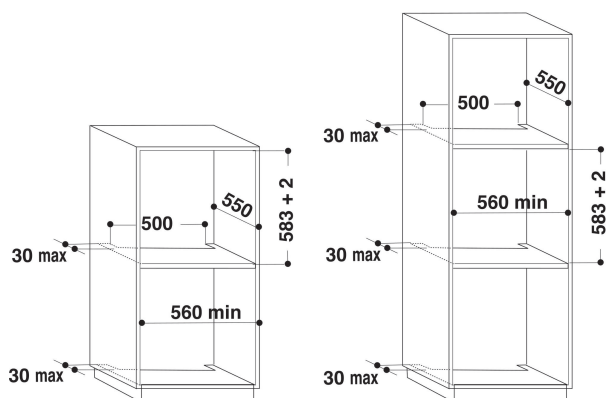

## CARATTERISTICHE PRINCIPALI

Linea prodotto	Forno
Nome prodotto / codice commerciale	KOGSS 60600
Colore principale	Inox
Tipologia costruttiva del prodotto	Da incasso
Tipo di controllo	Meccanico
Tipologia dei dispositivi di controllo e segnalazione	-
Vi sono alcuni comandi del piano di cottura integrati?	No
Che tipo di piano di cottura può essere comandato dal forno?	-
Programmi automatici	No
Corrente (A)	16
Tensione (V)	220-240
Frequenza (Hz)	50-60
Lunghezza del cavo di alimentazione elettrica (cm)	90
Tipo di spina	No
Profondità con porta aperta a 90 gradi (mm)	-
Altezza del prodotto	595
Larghezza del prodotto	595
Profondità del prodotto	564
Altezza minima della nicchia	0
Larghezza minima della nicchia	0
Profondità della nicchia	0
Peso netto (kg)	38.50
Usable volume (of cavity)	73
Rumorosità (dB(A) re 1pW)	Non disponibile
Sistema autopulente integrato	No
Griglie	1
Leccarde	2