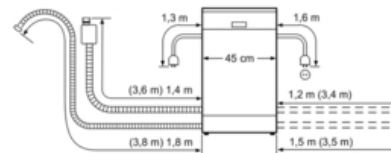

Serie | 4 Lavastoviglie

SPV50E90EU »Silence Plus« Lavastoviglie 45 cm ActiveWater Modello a scomparsa totale

Dimensioni in mm

() Valori con prolunga