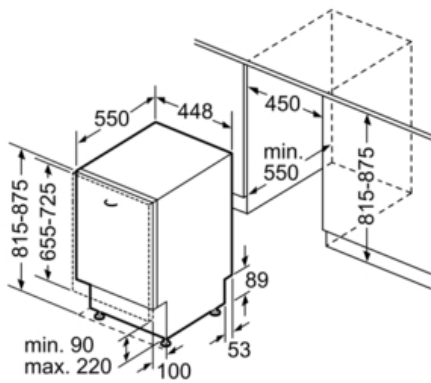

4 242002 906225

Serie | 4 Lavastoviglie

SPV50E90EU »Silence Plus« Lavastoviglie 45 cm ActiveWater Modello a scomparsa totale

Dimensioni

- Dimensioni del prodotto (HxLxP): 81.5 x 44.8 x 55 cm

Lavastoviglie activeWater da 45 cm con cestello superiore regolabile in altezza. Più spazio per i piatti ingombranti.

Serie | 4 Lavastoviglie

SPV50E90EU »Silence Plus« Lavastoviglie 45 cm ActiveWater Modello a scomparsa totale

Dimensioni in mm

() Valori con prolunga