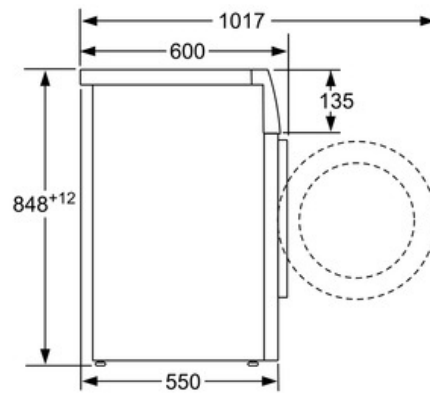

Dati tecnici

Tipologia costruttiva del prodotto :	A libera installazione
Altezza senza piano di lavoro (mm) :	850
Dimensioni del prodotto (mm) :	848 x 598 x 550
Peso netto (kg) :	72,0
Dati nominali collegamento elettrico (W) :	2300
Corrente (A) :	10
Tensione (V) :	220-240
Frequenza (Hz) :	50
Certificati di omologazione :	CE, VDE
Lunghezza del cavo di alimentazione elettrica (cm) :	210
Classe efficienza lavaggio :	A
Cerniera porta :	Sinistro
Ruote :	no
Codice EAN :	4242002908540
Capacità cotone (kg) - nuova (2010/30/EC) :	8,0
Classe di efficienza energetica - nuova (2010/30/EC) :	A+++
Consumo di energia annuale (kWh/anno) - nuova (2010/30/EC) :	176
Consumo in modalità spento (W) - Nuova (2010/30/EC) :	0,12
Consumo di energia in stand-by - NEW (2010/30/EC) :	0,50
Consumo d'acqua annuo (l/anno) - nuovo (2010/30/EC) :	9900
Classe di efficienza della centrifuga :	B
Velocità massima di centrifuga (giri/min.) - nuovo (2010/30/EC) :	1155
Tempo medio lavaggio cotone 40°C (carico parziale) (min) - nuovo (2010/30/EC) :	200
Tempo medio lavaggio cotone 60°C (pieno carico) (min) - nuovo (2010/30/EC) :	200
Tempo medio lavaggio cotone 60°C (carico parziale) (min) - nuovo (2010/30/EC) :	200
Durata della modalità stand-by - nuova (2010/30/EC) :	15
Livello sonoro durante la fase di lavaggio (dB(A) re 1 pW) :	55
Livello sonoro durante la fase di centrifuga (dB(A) re 1 pW) :	76
Tipo di installazione :	A libera installazione

Sicurezza

- Bilanciamento automatico del carico in centrifuga
- Riconoscimento presenza schiuma
- Sicurezza bambini
- Protezione multipla antiaggimento

Informazioni tecniche

- Dimensioni (A x L x P): 84.8 x 59.8 x 55 cm

Serie | 4 Lavatrici**WAN24168IT****Lavatrice carica frontale standard**

Dimensioni in mm

Dimensioni in mm