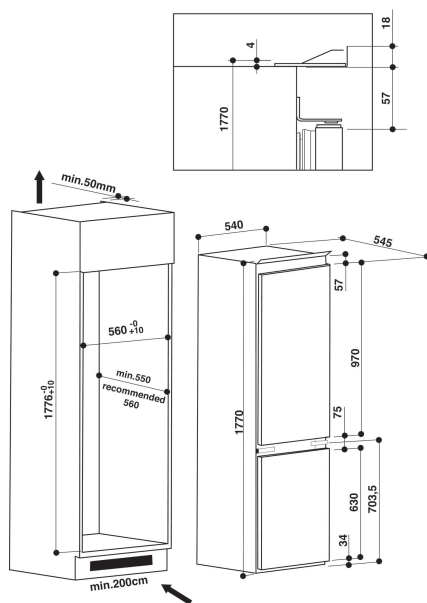

KCBDR 18600

12NC: 851301896010

Codice EAN: 8003437040979

KitchenAid

CARATTERISTICHE PRINCIPALI

Linea prodotto	Combinazione Frigorifero/Congelatore
Tipo di installazione	Da incasso
Tipo di controllo	Elettronico
Tipologia costruttiva del prodotto	Da incasso
Colore principale	Bianco
Dati nominali collegamento elettrico (W)	140
Corrente (A)	16
Tensione (V)	220-240
Frequenza (Hz)	50
Numero di compressori	1
Lunghezza del cavo di alimentazione elettrica (cm)	245
Tipo di spina	Schuko
Capacità netta totale apparecchio (l)	275
Numero di stelle	4
Altezza del prodotto	1770
Larghezza del prodotto	540
Profondità del prodotto	545
Regolazione massima dei piedini	0
Peso netto (kg)	50.60

SPECIFICHE TECNICHE

Processo di scongelamento comparto frigorifero	Automatico
Processo di scongelamento comparto freezer	Automatico
Funzione raffreddamento veloce	No
Interruttore congelamento rapido	Sì
Indicatore porta aperta del congelatore	No
Temperatura regolabile	Sì
Temperatura regolabile del congelatore	Sì
Ventilatore interno compartp frigorifero	Sì
Numero di cassette o cesti nel freezer	3
Macchina del ghiaccio automatica motorizzata	Non disponibile
Numero di ripiani nel compartimento frigorifero	5
Materiale dei ripiani	Vetro con profilo
Display temperatura del frigorifero	Nessuno
Display temperatura del congelatore	Nessuno
Numero di zone temperatura	2