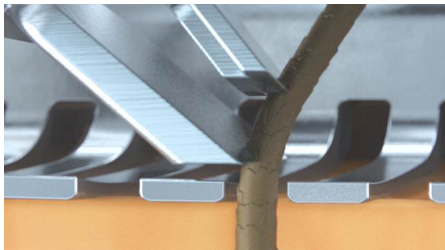

Sfrutta al meglio il tuo rasoio

- Rifinitore ad aggancio, per una rifinitura perfetta di baffi e basette

asimpleswitch.com

In evidenza

Lame MultiPrecision

Rasatura veloce e precisa. Il sistema a lama MultiPrecision solleva e taglia tutti i peli, anche quelli più corti, in poche passate.

Testine Flex con mov. in 5 direzioni

Le testine Flex con movimenti indipendenti in 5 direzioni garantiscono un contatto uniforme sulla pelle e una rasatura rapida e precisa su collo e mascelle.

Tecnologia Super Lift & Cut

Rasatura più profonda con il sistema Super Lift & Cut a due lame. La prima lama solleva il pelo e la seconda lo taglia più a fondo, per risultati perfetti.

Rifinitore di precisione SmartClick

Aggancia il nostro rifinitore di precisione e definisci il tuo stile. Ideale per regolare i baffi e rifinire le basette.