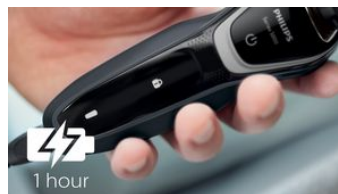

Tempo di ricarica di 1 ora

Rasature più lunghe con ogni ricarica, grazie alla batteria agli ioni di litio potente e duratura. Con una veloce ricarica di 5 minuti, avrai tutto il tempo che ti serve per una rasatura.