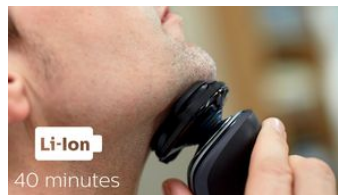

40 minuti di rasatura senza filo

Con un'ora di ricarica, avrai un'autonomia di oltre 40 minuti, per circa 13 rasature. In alternativa, collega il dispositivo all'alimentazione.