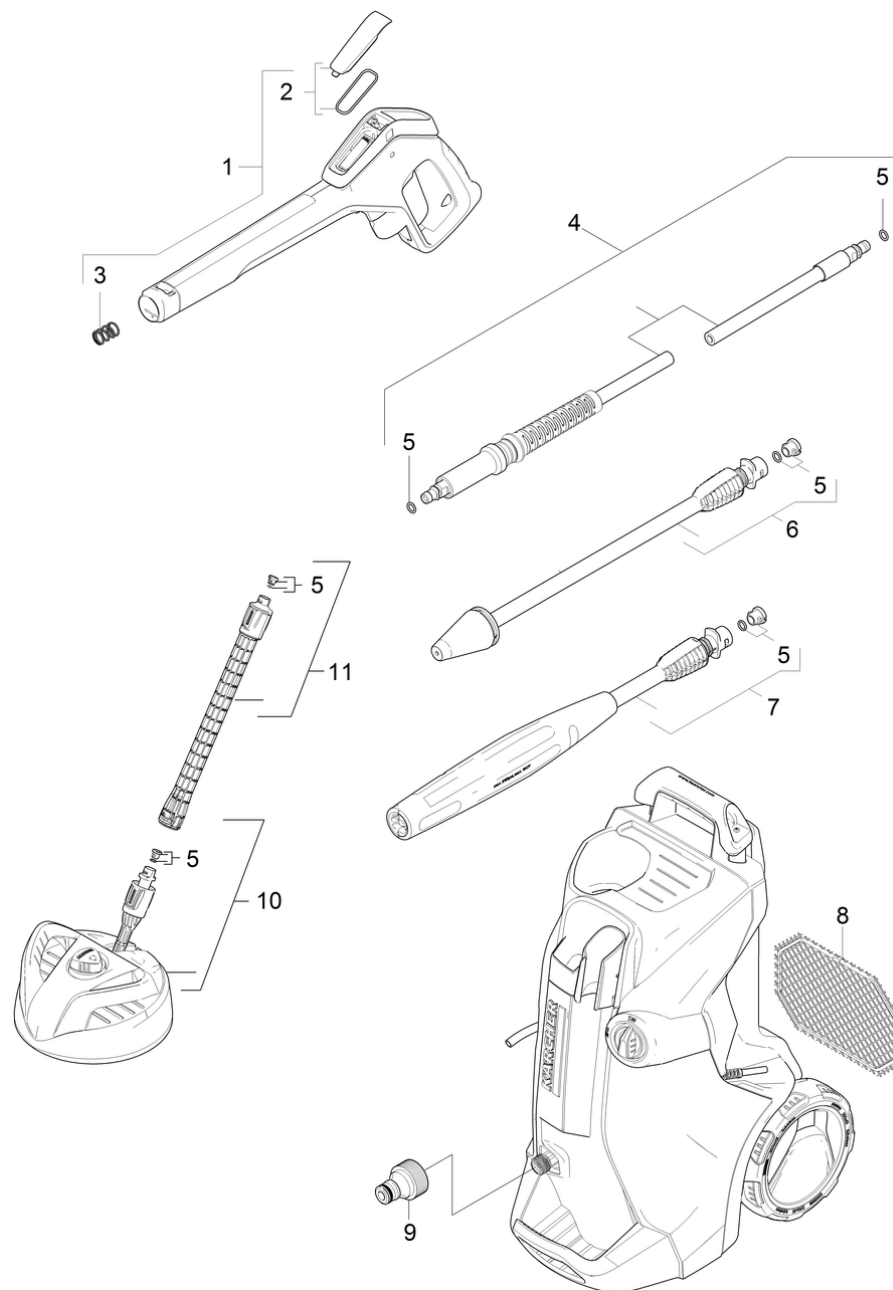

210 Distinta breve dei ricambi (1.324-503.3)

Home and Garden \ Idropultrici acqua fredda \ Motore elettrico \ K 5 \ K 5 Full Control Home *EU \ Distinta breve dei ricambi

210 Distinta breve dei ricambi (1.324-503.3)

Home and Garden \ Idropulitrice acqua fredda \ Motore elettrico \ K 5 \ K 5 Full Control Home *EU \ Distinta breve dei ricambi

KÄRCHER

| POS | Cod. articolo | Descrizione | Numero | Unità |
|-----|---------------|---|--------|-------|
| 1 | 2.885-478.0 | Kit di ricambi G 145 Q Full Control | 1.000 | ST |
| 2 | 2.885-470.0 | Kit di ricambi coperchio batteria | 1.000 | ST |
| 3 | 5.332-464.0 | Molla di compressione | 1.000 | ST |
| 4 | 2.641-721.0 | H 9 Q tubo alta pressione Quick Connect | 1.000 | ST |
| 5 | 2.640-729.0 | Anello di tenuta set | 6.000 | ST |
| 6 | 4.764-289.0 | Ugello rotante 031 | 1.000 | ST |
| 7 | 4.760-759.0 | VP 145 FC Vario Power Jet 028 | 1.000 | ST |
| 8 | 9.002-435.0 | Accessory net | 1.000 | ST |
| 9 | 6.465-031.0 | Raccordo 3/4 | 1.000 | ST |
| 10 | 2.885-479.0 | Kit di ricambi T 350 GBL, grau | 1.000 | ST |
| 11 | 2.643-240.0 | Prolunga per lancia a 1 stadio | 1.000 | ST |